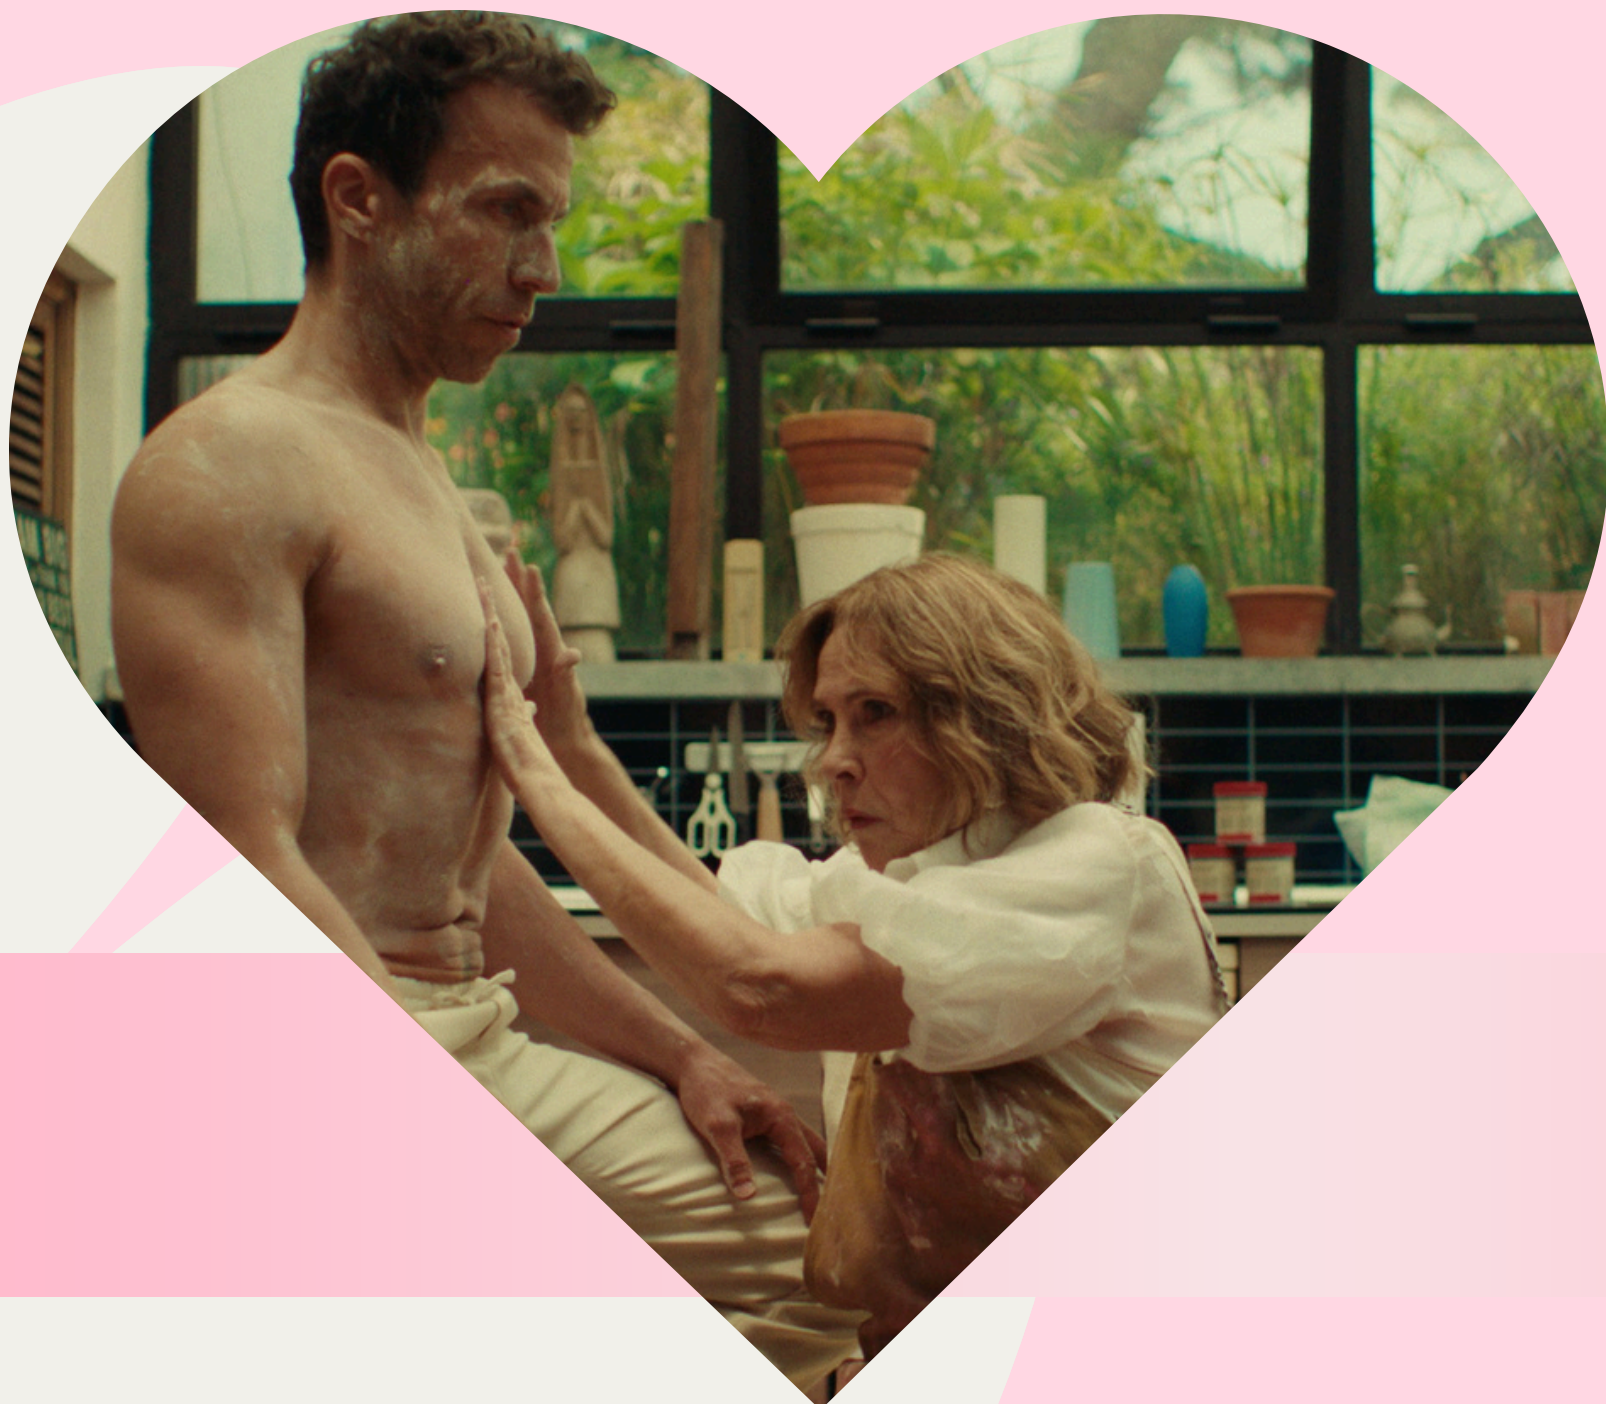

PATROCÍNIO

Digital

Patrocínio da série "Adonis" nas plataformas digitais, live e on demand da RTP.

localização:

RTP Play* + APP RTP*

*inclui as transmissões em direto e on demand do programa.

formato:

Pre-Roll

visualizações:

75.000

valor da proposta:
(por semana)

2.000€

NOTA: Ao valor apresentado acresce impostos e taxas legais em vigor.