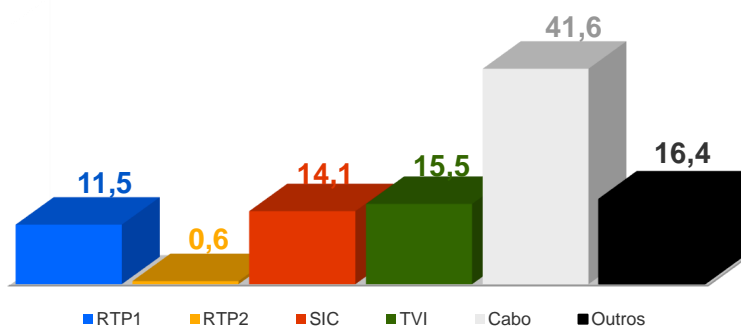

### Futebol: Taça de Portugal - Benfica x Braga

A Prova Rainha na sua RTP

O Benfica recebe o SC Braga no Estádio da Luz, num jogo a contar para os quartos-de-final da Taça de Portugal.

Dia 26/2, pelas 20h45

### Gil Vicente x Sporting

O Gil Vicente recebe o Sporting, num jogo a contar para os quartos-de-final da Taça de Portugal.

Dia 27/2, pelas 20h45

Audiências 10/02 a 16/02 de 2025

Share Total Dia Adultos 02:30 - 26:30 hrs.