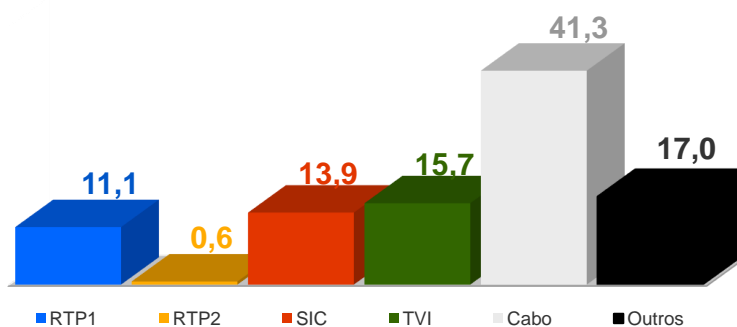

A seleção portuguesa defronta seleção inglesa, a 21 de fevereiro, no Estádio Municipal de Portimão. Portugal está inserido no Grupo A3, do qual fazem parte também Inglaterra, Espanha e Bélgica.

Dia 21/2, pelas 19h45

Audiências 03/02 a 09/02 de 2025

Share Total Dia Adultos 02:30 - 26:30 hrs.