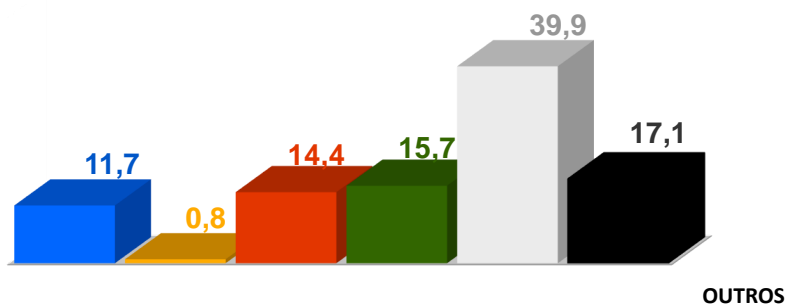

Estrelas ao Sábado

O programa de talentos da música popular portuguesa!

Em Estrelas ao Sábado vão brilhar o talento e as raízes da nossa música. Isabel Silva é a anfitriã deste formato inovador, que vai dar voz a todos aqueles que queiram mostrar o seu talento, interpretando os mais diversos géneros da música popular portuguesa, mas só um será o vencedor.

Dia 15, pelas 14H30

Audiências 27/01 a 02/02 de 2025

Share Total Dia Adultos 02:30 - 26:30 hrs.