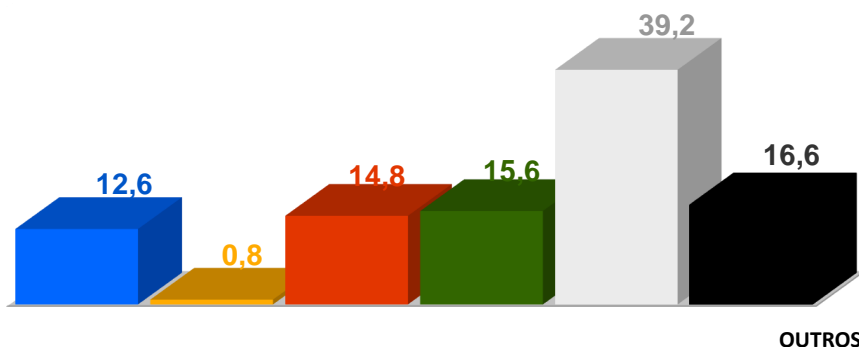

A viagem aérea transatlântica de Sacadura Cabral e Gago Coutinho. Série realizada por Fernando Vendrell e protagonizada por Gonçalo Waddington e Miguel Damião

Há mais de 100 anos, Sacadura Cabral e Gago Coutinho revolucionaram a tecnologia de navegação aérea ao realizarem a primeira ligação do Atlântico Sul entre 30 de março e 17 de junho de 1922, ligando Lisboa ao Rio de Janeiro

Dia 27, pelas 21H00

Audiências 13/01 a 19/01 de 2025

Share Total Dia Adultos 02:30 - 26:30 hrs.