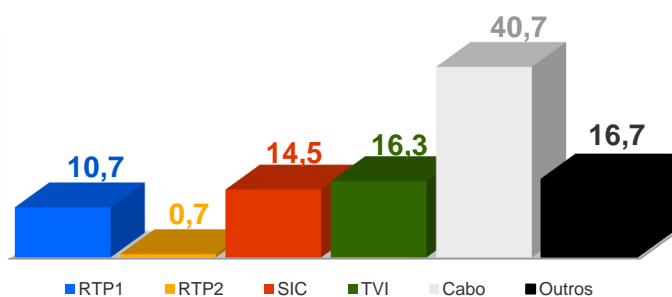

Festival da Canção 2025: Final

A Grande Final do Festival da Canção é apresentada por Filomena Cautela e Vasco Palmeirim.

Dia 08/03, pelas 21h00

Audiências 17/02 a 23/02 de 2025

Share Total Dia Adultos 02:30 - 26:30 hrs.