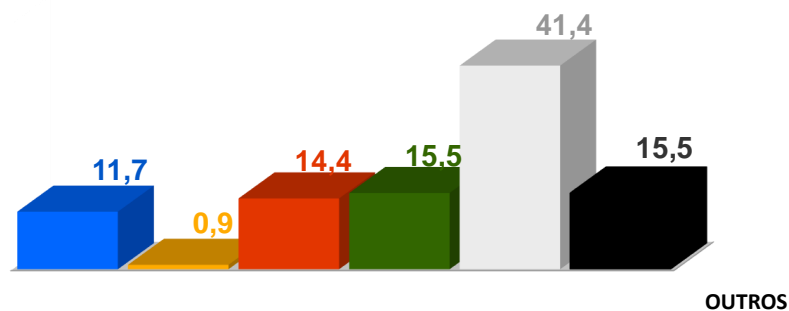

Rui Paula, Pedro Pena Bastos e Juliana Penteadó vão descobrir os melhores cozinheiros amadores do país

Nesta temporada trazemos uma combinação de novidades surpreendentes, desafios criativos e, acima de tudo, o talento dos aspirantes que nos chegam de todos os pontos do país.

O novo painel de jurados que une a experiência e exigência de Rui Paula, a visão criativa de Pedro Pena Bastos e o talento, a delicadeza e sensibilidade de Juliana Penteadó, uma conceituada chef pasteleira.

Dia 8, pelas 21H30

Audiências 19/01 a 26/01 de 2025

Share Total Dia Adultos 02:30 - 26:30 hrs.