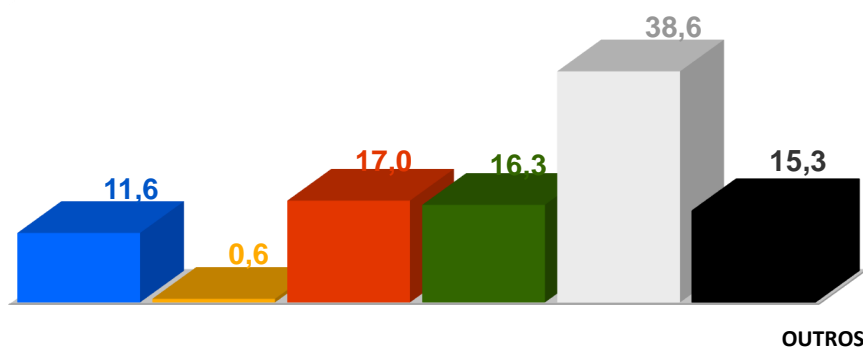

Semana 4 (20 a 26 de janeiro 2025)

DESTAQUES DE PROGRAMAÇÃO: RTP 1

O Bairro do Humor

O retrato de um Portugal que está na moda, mas onde a visita de uma equipa de televisão norte-americana vai dar origem a situações caricatas

Da autoria de Eduardo Madeira, esta comédia contemporânea acompanha as peripécias de uma equipa de televisão norte-americana que vai fazer um documentário sobre o destino turístico da moda: Portugal.

Dia 25 pelas 21H00

Audiências 06/01 a 12/01 de 2025

Share Total Dia Adultos 02:30 - 26:30 hrs.