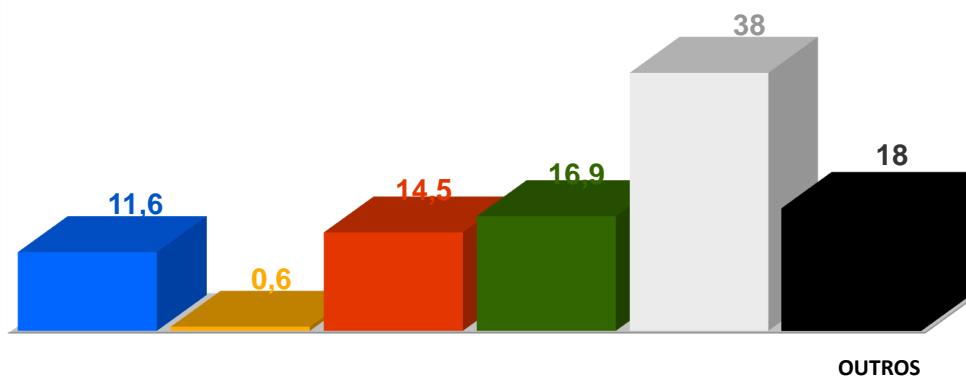

O Farense recebe o Benfica num jogo a contar para os oitavos de final da Taça de Portugal.

Dia 14, pelas 20H15

Audiências 30/12 de 2024 a 05/01 de 2025

Share Total Dia Adultos 02:30 - 26:30 hrs.