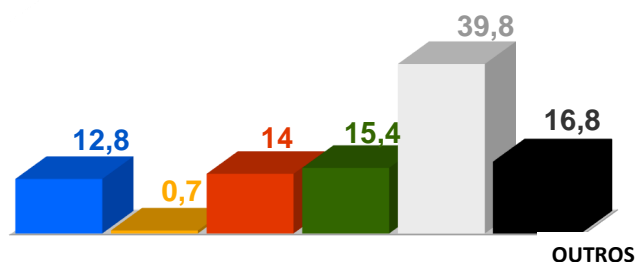

Em busca, dos melhores talentos do país. Sem limite de idade, sem limite de talento!

Com apresentação de Sílvia Alberto, o programa que reúne candidatos de todas as idades, continua a celebrar a variedade de talentos como nenhum outro programa de televisão.

A família Got Talent Portugal fica completa com: Manuel Moura dos Santos, Filomena Cautela, Inês Aires Pereira e Rui Massena. Elementos fundamentais e uma referência quando falamos de talento. São muitos os candidatos e os nossos jurados têm a difícil tarefa de escolher os melhores. Apenas há uma certeza, entre eles estará o único que será consagrado o Grande Talento Português!

Dia 12, pelas 21H15

Audiências 23/12 a 29/12 de 2024

Share Total Dia Adultos 02:30 - 26:30 hrs.