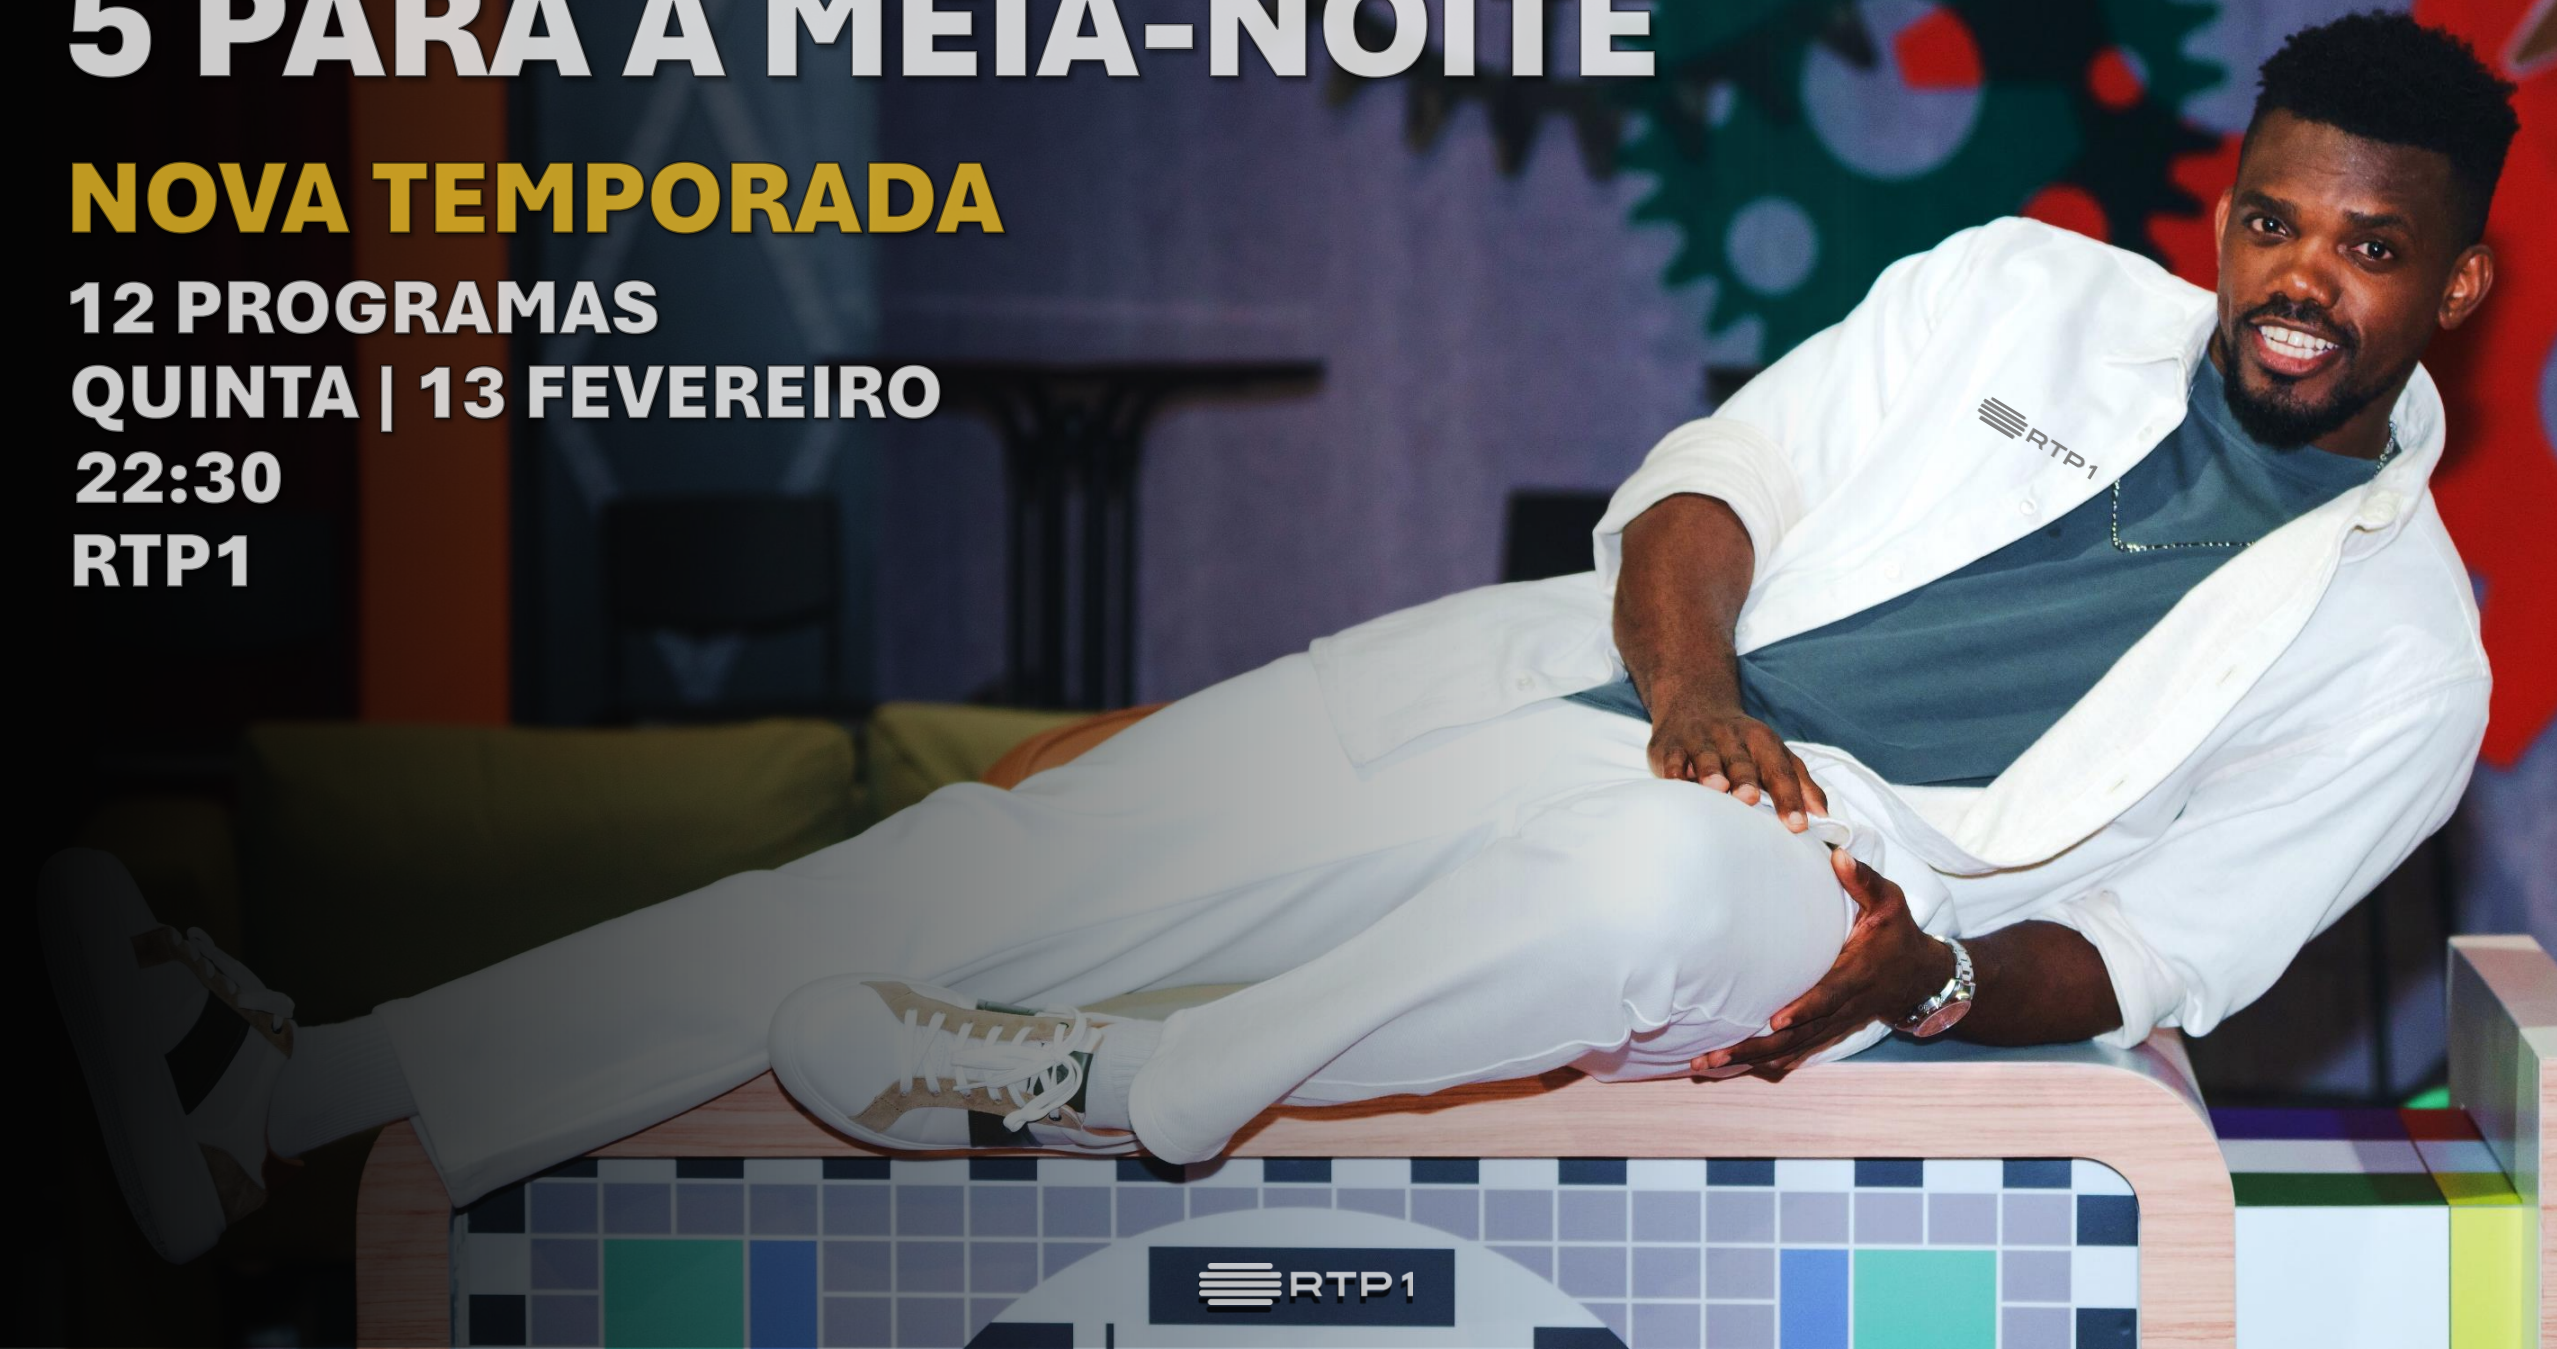

5 PARA A MEIA-NOITE

NOVA TEMPORADA

12 PROGRAMAS

QUINTA | 13 FEVEREIRO

22:30

RTP1