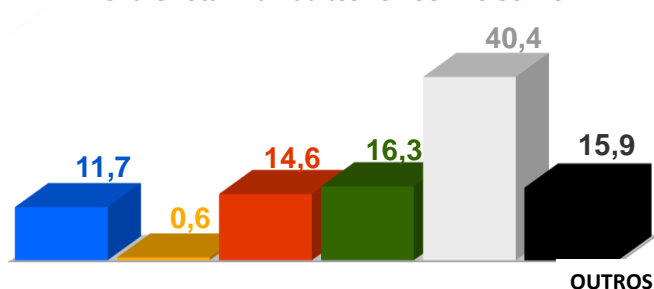

Audiências 09/12 a 15/12 de 2024

Share Total Dia Adultos 02:30 - 26:30 hrs.