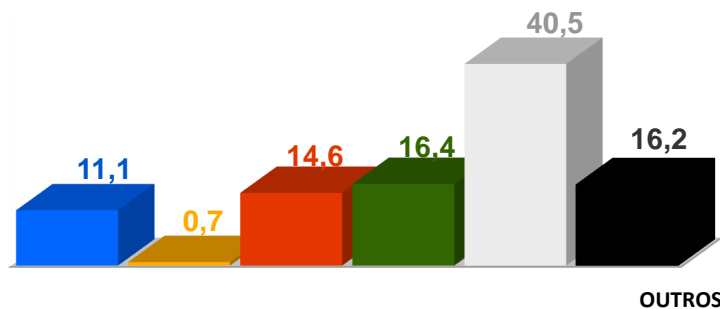

Taça de Portugal 2024/2025
5ª eliminatória
Sporting x Santa Clara

A Prova Rainha na sua RTP

O Sporting recebe o Santa Clara num jogo a contar para a 5ª eliminatória da Taça de Portugal

Dia 18, pelas 20h4

Audiências 02/12 a 08/12 de 2024

Share Total Dia Adultos 02:30 - 26:30 hrs.