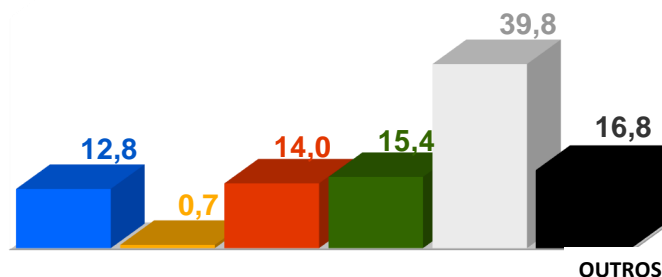

**Dia 31, pelas 22H15**

Audiências 16/12 a 22/12 de 2024

Share Total Dia Adultos 02:30 - 26:30 hrs.