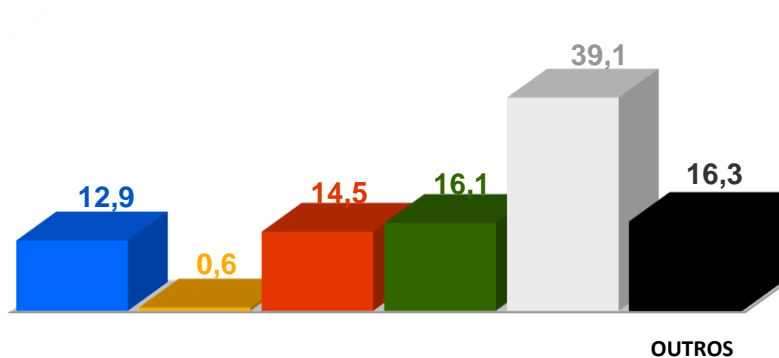

Audiências 18/11 a 24/11 de 2024

Share Total Dia Adultos 02:30 - 26:30 hrs.