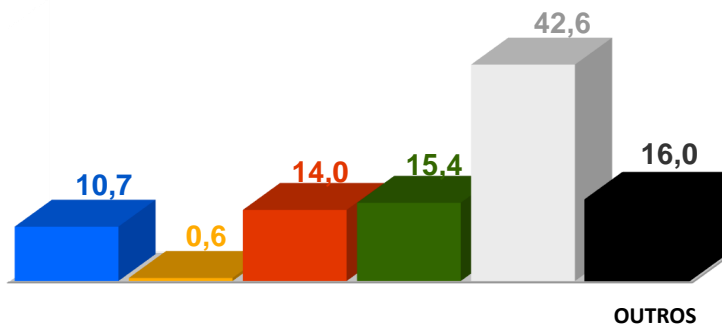

Semana 47 (18 a 24 de novembro) 2024

DESTAQUES DE PROGRAMAÇÃO: RTP 1

Futebol: Taça de Portugal - Sporting x Amarante

O Sporting recebe o Amarante num jogo a contar para a 4ª eliminatória da Taça de Portugal.
Dia 22, pelas 20H45

Benfica x Estrela da Amadora

O Benfica recebe o Estrela da Amadora num jogo a contar para a 4ª eliminatória da Taça de Portugal.
Dia 23, pelas 20H45

Audiências 04/11 a 10/11 de 2024

Share Total Dia Adultos 02:30 - 26:30 hrs.