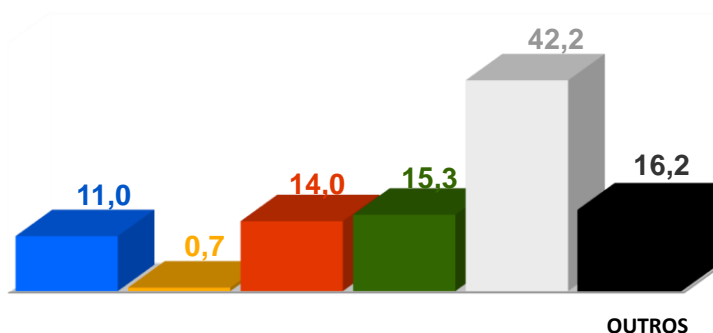

Semana 46 (11 a 17 de novembro) 2024

DESTAQUES DE PROGRAMAÇÃO: RTP 1

Liga das Nações: Portugal x Polónia

Vibre com a Seleção Nacional na Liga das Nações!

A seleção portuguesa defronta a Polónia no Estádio do Dragão.

Portugal está inserido no grupo A1 da Liga A do qual fazem parte também a Croácia e Escócia.

Dia 15, pelas 19H45

Audiências 28/10 a 03/11 de 2024

Share Total Dia Adultos 02:30 - 26:30 hrs.

GRELHA DE PROGRAMAS