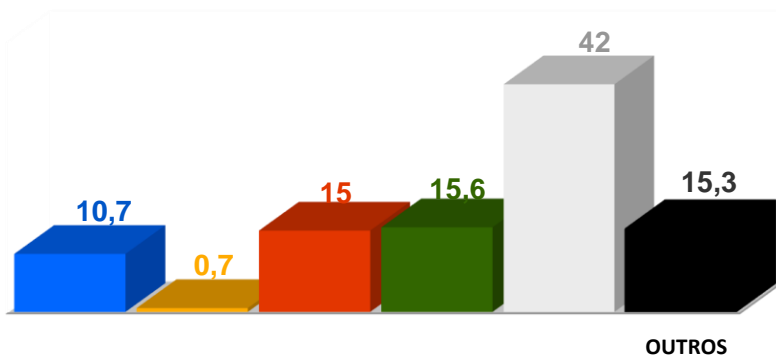

TUDO O QUE NÃO PRECISAS DE SABER

SOBRE QUASE TUDO

TudoTudo o Que Não Precisas de Saber Sobre Quase Tudo

Programa da autoria de Filomena Cautela onde exploramos a ideia de que todos os temas, mesmo os mais parvos e os maiores faits divers, têm muito que se lhes diga

Dia 9 pelas 21h00

Audiências 21/10 a 27/10 de 2024

Share Total Dia Adultos 02:30 - 26:30 hrs.