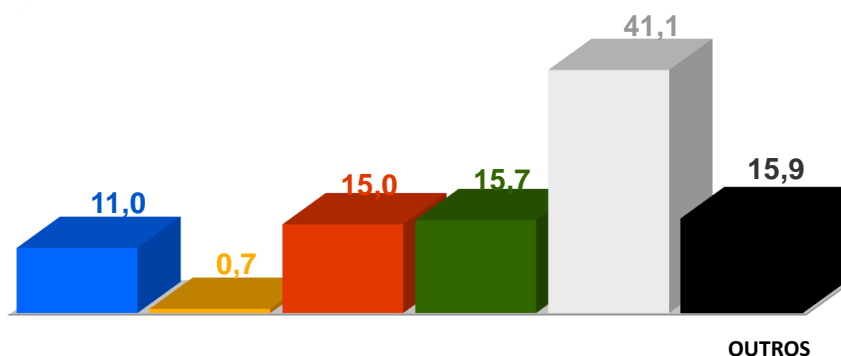

Liga das Nações: Polónia x Portugal

Vibre com a Seleção Nacional na Liga das Nações!

A Polónia defronta a seleção portuguesa. Portugal está inserido no grupo A1 da Liga A do qual fazem parte também a Croácia e Escócia.

Dia 12, pelas 19h45

Share Total Dia Adultos 02:30 - 26:30 hrs.