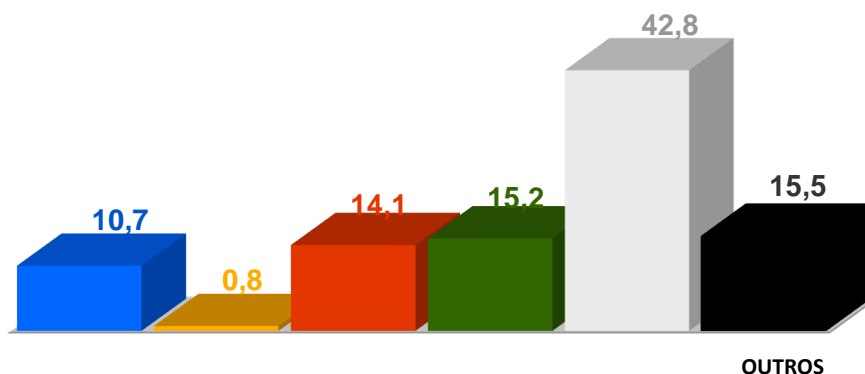

Caixa Alfama - Em Casa d'Amália ao Vivo

José González convida António Zambujo,
Carminho, André Dias, Flávio Cardoso Jr e Tiago
Maia.

Dia 4. pelas 22h30

Share Total Dia Adultos 02:30 - 26:30 hrs.