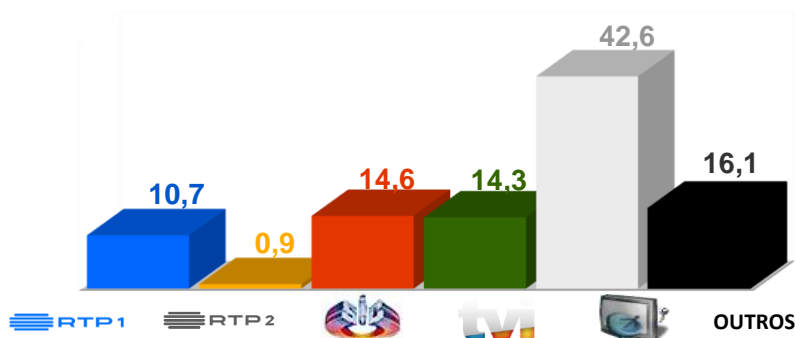

Com apresentação de Vasco Palmeirim, The Floor vai desafiar 100 concorrentes a competir em incríveis duelos de perguntas de conhecimento e cultural geral. Cada concorrente tem uma casa de jogo com uma categoria. Ao ser selecionado para jogar tem de escolher um adversário para um emocionante duelo em contrarrelógio. A partir do momento que estão frente a frente têm 45 segundos para responder às perguntas e o que perder é imediatamente eliminado. O vencedor conquista as casas do seu adversário, aumentando assim a sua área de jogo. Duelos de conhecimento incríveis, 100 concorrentes, 100 categorias e 50 mil euros de prémio para quem conseguir conquistar todas as casas do jogo.

Share Total Dia Adultos 02:30 - 26:30 hrs.