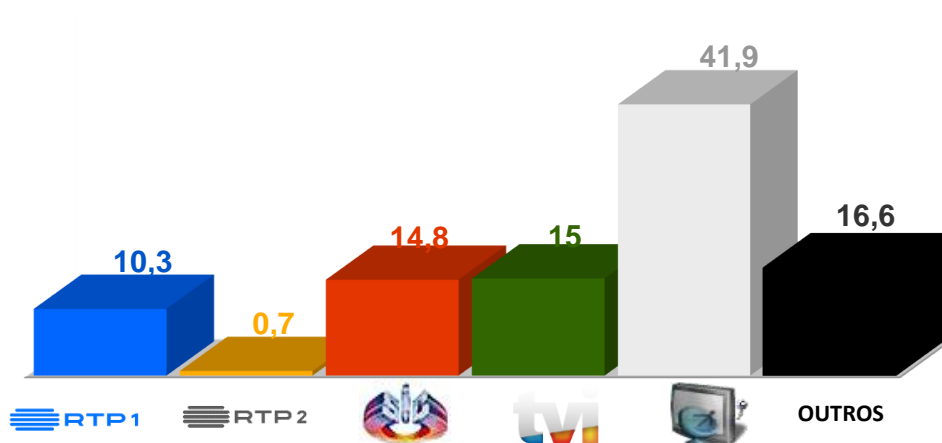

Semana 36 (2 a 8 de setembro) 2024

DESTAQUES DE PROGRAMAÇÃO: RTP 1

Liga das Nações/Fase de Grupos:

Portugal x Croácia
Dia 5, pelas 19h45

Portugal x Escócia
Dia 8, pelas 19h45

Share Total Dia Adultos 02:30 - 26:30 hrs.