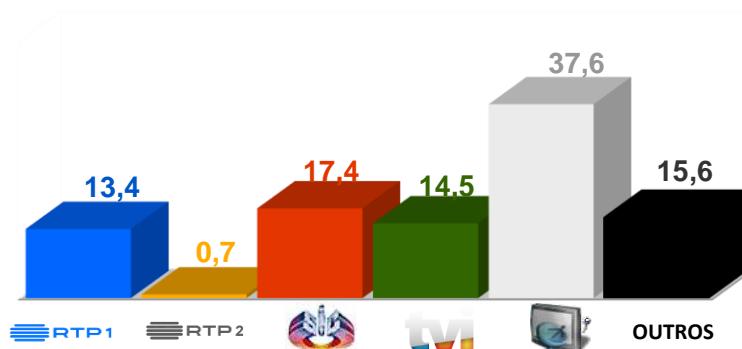

Futebol: Euro 2024 - Oitavos de Final: Portugal x Eslovénia

A seleção portuguesa defronta a seleção eslovena no Deutsche Bank Park, Frankfurt.

Dia 1, pelas 20h00

Audiências 17/06 a 23/06 de 2024

Share Total Dia Adultos 02:30 - 26:30 hrs.