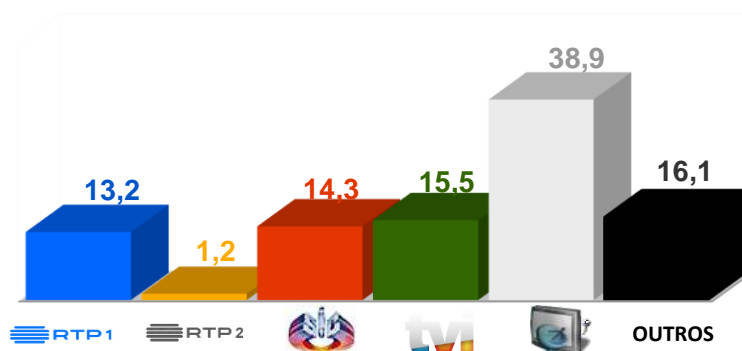

Futebol: Euro 2024 - Croácia x Itália

A seleção croata defronta a seleção italiana em Leipzig.

Grupo B: Espanha, Croácia, Itália, Albânia

Dia 24, pelas 20h00

Audiências 10/06 a 16/06 de 2024

Share Total Dia Adultos 02:30 - 26:30 hrs.