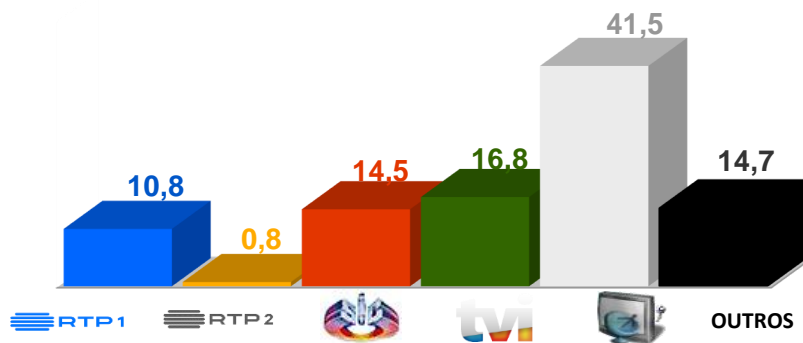

Semana 21 (20 a 26 de maio) 2024

DESTAQUES DE PROGRAMAÇÃO: RTP 1

Futebol: Final Taça de Portugal: FC Porto x Sporting SC

A final da prova rainha do futebol português na sua RTP

O jogo da final da 84ª edição da Taça de Portugal, em direto, do Estádio Nacional do Jamor. O Porto e o Sporting disputam a vitória da prova rainha do futebol nacional.

Dia 26, pelas 17h15

Audiências 06/05 a 12/05 de 2024

Share Total Dia Adultos 02:30 - 26:30 hrs.

Dados GFK. Painel Total TV

GRELHA DE PROGRAMAS

SEMANA 21

20 a 26 de maio

VERSÃO 1 - 2024