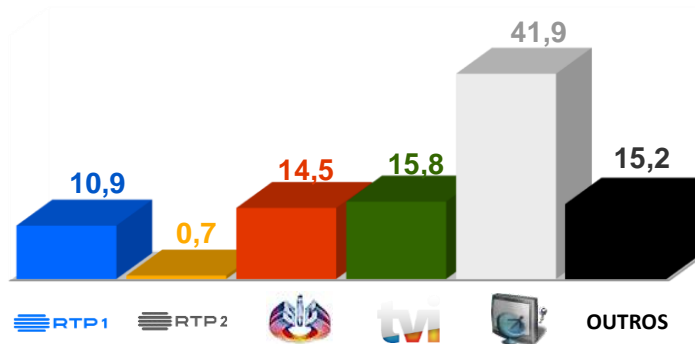

Futebol: Final Taça de Portugal Feminina - Benfica x Racing Power

SL Benfica e Racing Power FC defrontam-se na final Taça de Portugal Feminina no Estádio do Jamor.

Dia 19, pelas 17h15

Audiências 22/04 a 28/04 de 2024

Share Total Dia Adultos 02:30 - 26:30 hrs.