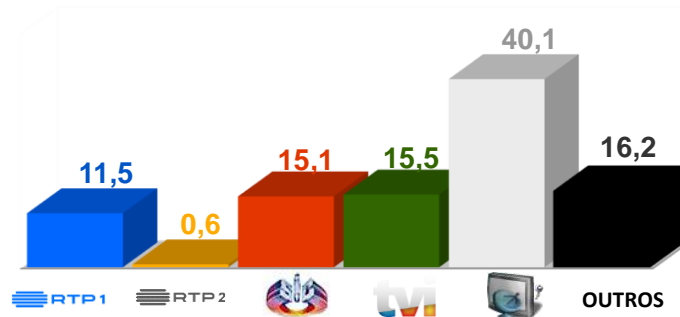

Share Total Dia Adultos 02:30 - 26:30 hrs.