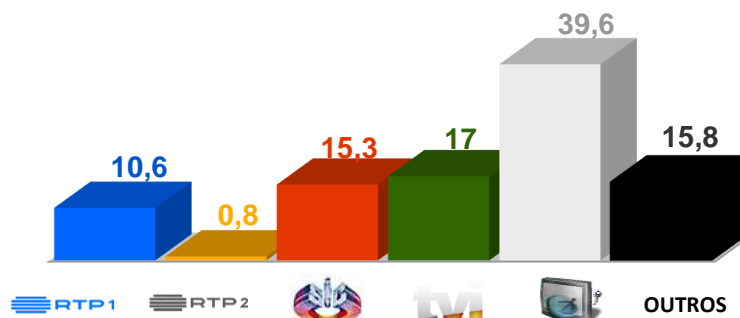

### Jogo de Preparação Euro 2024: Eslovénia x Portugal

A Eslovénia defronta a seleção portuguesa, em Ljubliana, num jogo de preparação para o Euro 2024.

**Dia 26, pelas 19h45**

Share Total Dia Adultos 02:30 - 26:30 hrs.