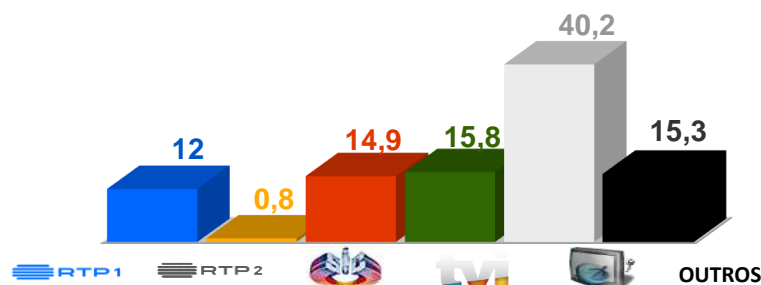

Share Total Dia Adultos 02:30 - 26:30 hrs.