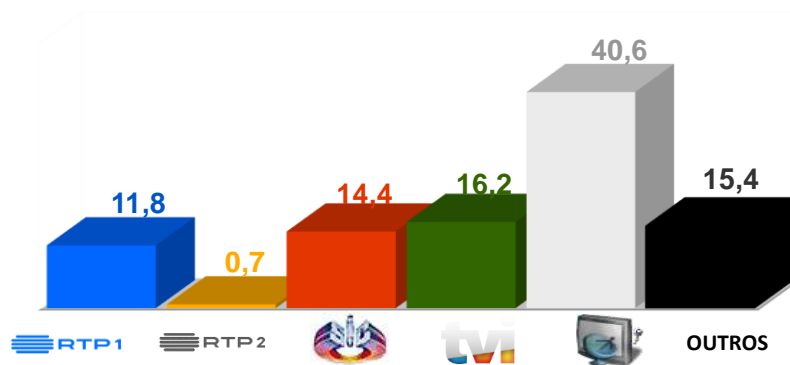

Semana 8 (19 a 25 de fevereiro) 2024

DESTAQUES DE PROGRAMAÇÃO: RTP 1

Festival da Canção 2024 1ª Semifinal

Quem irá representar Portugal no Festival Eurovisão da Canção 2024 na Suécia?

O Festival da Canção 2024 é constituído por duas semifinais que acontecem nos dias 24 de fevereiro e 2 de março e pela grande final, marcada para 9 de março.

A edição de 2024 do Festival da Canção retoma em traços gerais o modelo dos anos anteriores e contará com 20 canções a concurso.

Dia 24, pelas 21h00

Share Total Dia Adultos 02:30 - 26:30 hrs.

Dados GFK. Painel Total TV