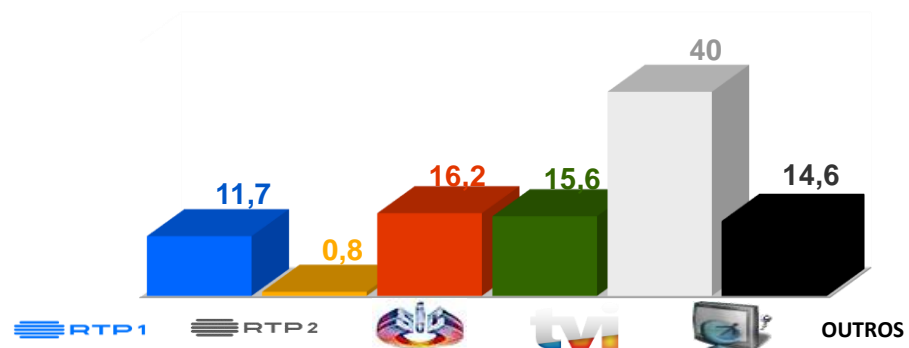

Semana 6 (5 a 11 de fevereiro) 2024

DESTAQUES DE PROGRAMAÇÃO: RTP 1

Futebol: Taça de Portugal - União de Leiria x Sporting

A União de Leiria recebe o Sporting CP num jogo a contar para os quartos de final da Taça de Portugal, no Estádio Dr. Magalhães de Pessoa, em Leiria.

Dia 7, pelas 20h45

Vizela x Benfica

O Vizela recebe o Benfica num jogo a contar para os quartos de final da Taça de Portugal

Dia 8, pelas 20h45

Share Total Dia Adultos 02:30 - 26:30 hrs.

Dados GFK. Painel Total TV