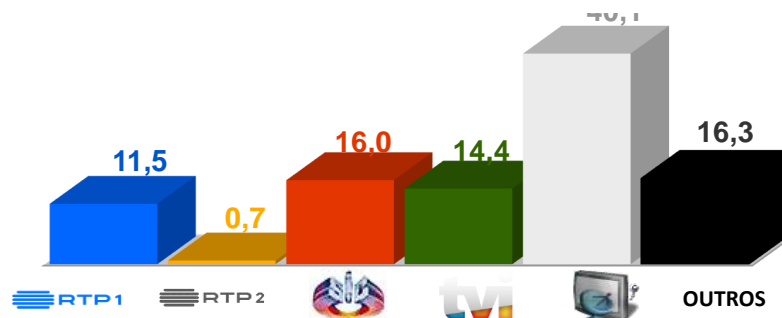

Uma série de João Maia, protagonizada por Afonso Pimentel e Margarida Vila-Nova

Matilha, um marginal lisboeta de bom coração, tenta manter o novo emprego e construir uma vida honesta com Mafalda, sua namorada. Mas o mundo do crime volta a bater-lhe à porta e a saída não é fácil. Enfrentam grandes perigos e terão de fazer escolhas decisivas.

Dia 15, pelas 21h00

Audiências 01/01 a 07/01 de 2024