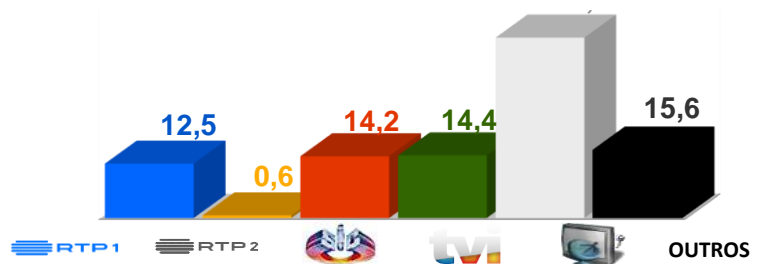

Got Talent Portugal 2024 Estreia

O Got Talent Portugal procura novos e diversos talentos: mágicos, ventríloquos, cantores, declamadores, bailarinos, artistas de rua, acrobatas, comediantes, malabaristas...

Todos são bem-vindos!
Entre eles estará o único que será consagrado
o Grande Talento Português!

Dia 14, pelas 21h00

Audiências 25/12 a 31/12 de 2023