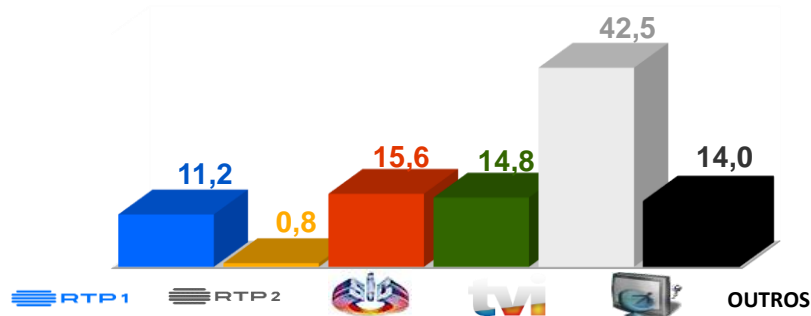

Dados GFK. Painel Total TV