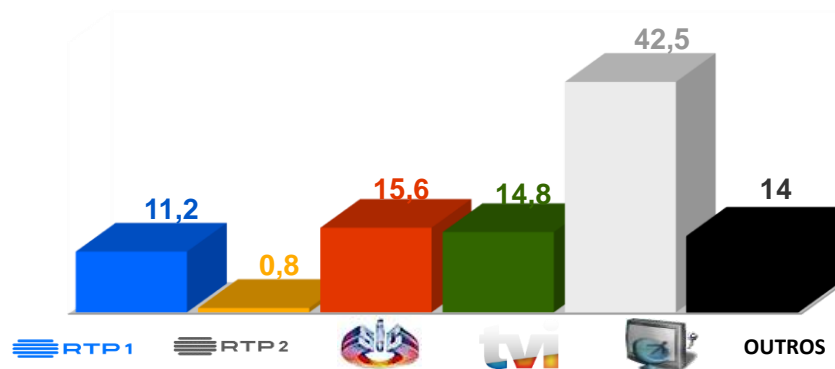

Semana 49 (4 a 10 dezembro) 2023

DESTAQUES DE PROGRAMAÇÃO: RTP 1

Liga das Nações Futebol Feminino - Portugal x França

Dia 5, pelas 18h15

A seleção portuguesa defronta seleção francesa, a 5 de dezembro, no Estádio Municipal de Leiria. Portugal está inserido no Grupo A2, do qual fazem parte também França, Noruega e Áustria.

Audiências 20/11 a 26/11 de 2023

Share Total Dia Adultos 02:30 - 26:30 hrs.

Dados GfK. Painel Total TV