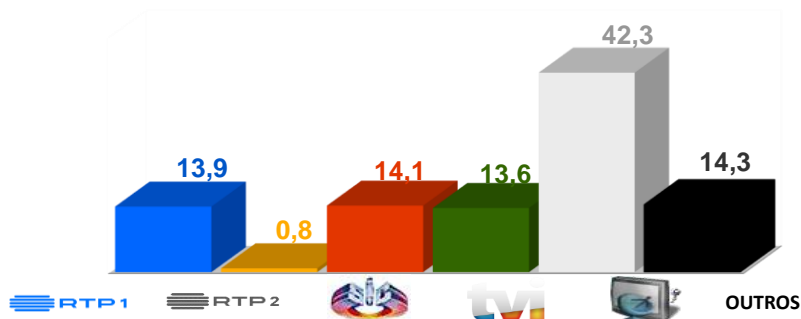

### SL Benfica x Famalicão/Camacha

**Dia 25, pelas 20h45**

O SL Benfica recebe o Famalicão/Camacha num jogo a contar para a 4ª eliminatória da Taça de Portugal.

Audiências 06/11 a 12/11 de 2023

Share Total Dia Adultos 02:30 - 26:30 hrs.