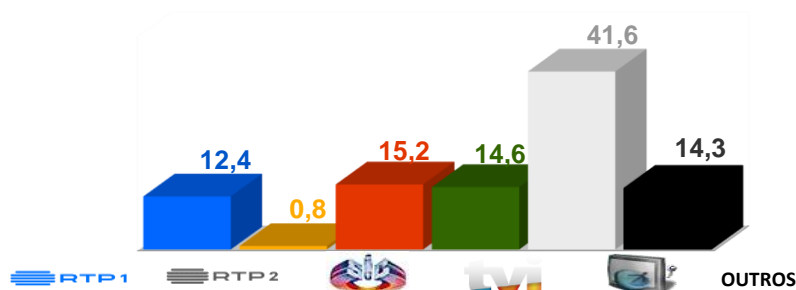

Semana 45 (6 a 12 de novembro) 2023

DESTAQUES DE PROGRAMAÇÃO: RTP 1

Programa Cautelar

Sábado, dia 11, pelas 21h00

O "Programa Cautelar" é uma combinação entre humor e análise, que tenta explicar a realidade de forma simples, divertida e factual.

Todas as semanas um tema de fundo, mais ou menos fraturante mas que toca a todos, é dissecado de fio a pavio.

Audiências 23/10 a 29/10 de 2023

Share Total Dia Adultos 02:30 - 26:30 hrs.

Dados GFK. Painel Total TV