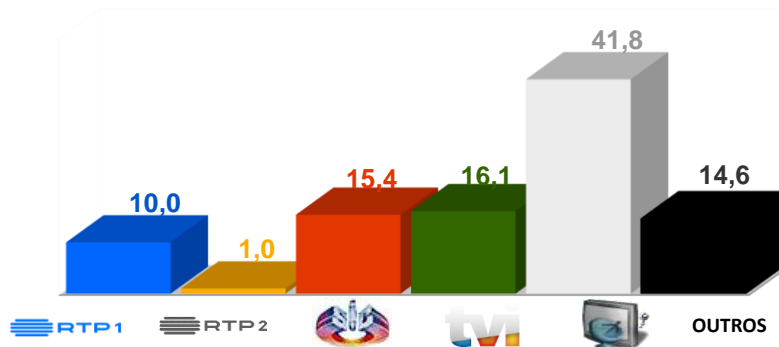

Share Total Dia Adultos 02:30 - 26:30 hrs.

Dados GFK. Painel Total TV

RÁDIO E TELEVISÃO DE PORTUGAL

Rádio e Televisão de Portugal  
Av. Marechal Gomes da Costa, 37  
1849-030 Lisboa - Portugal

GRELHA DE PROGRAMAS