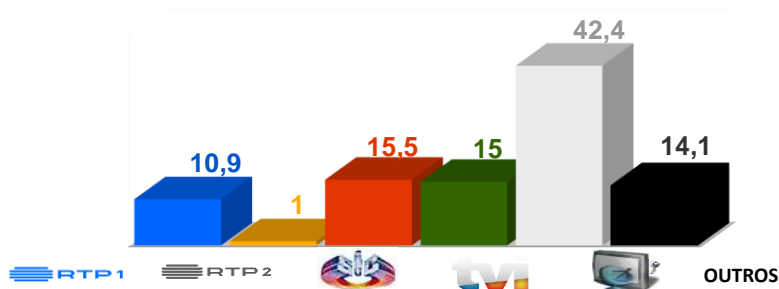

Semana 41 (9 a 15 de outubro) 2023

DESTAQUES DE PROGRAMAÇÃO: RTP 1 ↓

Qualificação Euro 2024: Portugal x Eslováquia

Dia 13, pelas 19h45

Portugal defronta a Eslováquia, a 13 de outubro, no Estádio do Dragão, num jogo a contar para a qualificação para o Euro 2024. Portugal está inserido no Grupo J, com Liechtenstein, Islândia, Bósnia e Herzegovina, Luxemburgo e Eslováquia.

Audiências 25/09 a 01/10 de 2023

Share Total Dia Adultos 02:30 - 26:30 hrs.

Dados GFK. Painel Total TV

RÁDIO E TELEVISÃO DE PORTUGAL

Rádio e Televisão de Portugal
Av. Marechal Gomes da Costa, 37
1849-030 Lisboa - Portugal