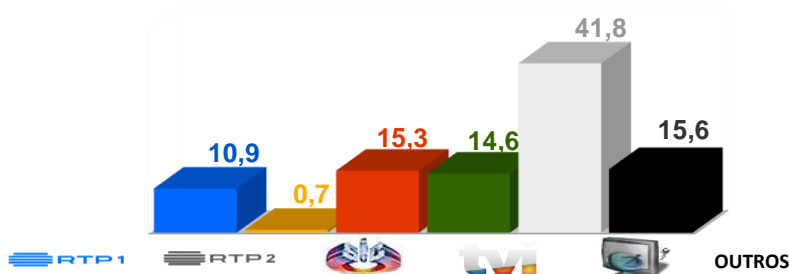

Programa Cautelar (Estreia)

Sábado, pelas 21h00

Uma combinação entre humor e análise, que tenta explicar a realidade de forma simples, divertida e factual

Todas as semanas um tema de fundo, mais ou menos fraturante mas que toca a todos, é dissecado de fio a pavio.

Filomena Cautela convoca um ou até vários convidados especiais das mais altas esferas da nação até à Pipoca Mais Doce.

Audiências de 11/09 a 17/09 de 2023

Share Total Dia Adultos 02:30 - 26:30 hrs.