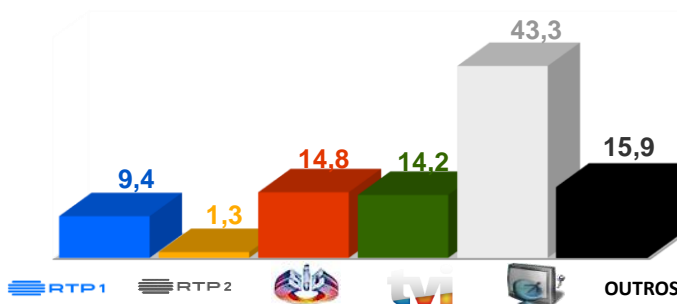

Qualificação Euro 2024: Eslováquia x Portugal

Sexta-feira, pelas 19h45

A Eslováquia defronta Portugal, a 8 de setembro, num jogo a contar para a qualificação para o Euro 2024. Portugal está inserido no Grupo J, com Liechtenstein, Islândia, Bósnia e Herzegovina, Luxemburgo e Eslováquia.

Audiências de 21/08 a 27/08 de 2023

Share Total Dia Adultos 02:30 - 26:30 hrs.