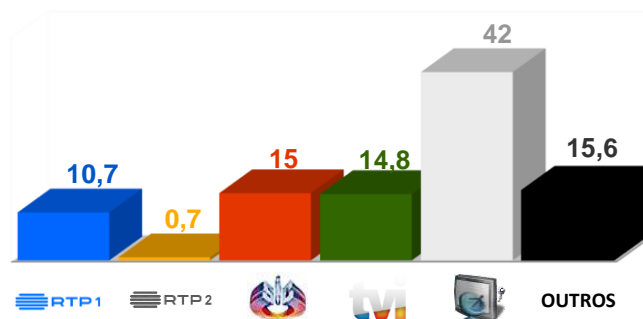

## Supertaça Cândido de Oliveira 2023

Dia 9, pelas 20h45

**SL Benfica x FC Porto**

**Benfica e Porto medem forças no Estádio Municipal de Aveiro**

Transmissão, em direto, do Estádio Municipal de Aveiro, da histórica prova que marca o início oficial da nova época. A partida será disputada pelo campeão nacional, SL Benfica, e o FC Porto, vencedor da Taça de Portugal.

Audiências de: 24/07 a 30/07 de 2023

Share Total Dia Adultos 02:30 - 26:30 hrs.

Dados GFK. Painel Total TV