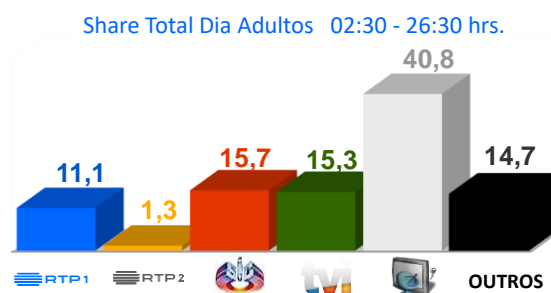

Semana 31 (31 de julho a 6 de agosto) 2023

DESTAQUES DE PROGRAMAÇÃO: RTP 1

FIFA Campeonato do Mundo Feminino

Dia 1, pelas 08h00
Portugal x EUA

Resumos diários do Mundial de Futebol Feminino 2023

De segunda a quinta-feira pelas 23h00
Sábado, 23h30
Domingo, 23h45