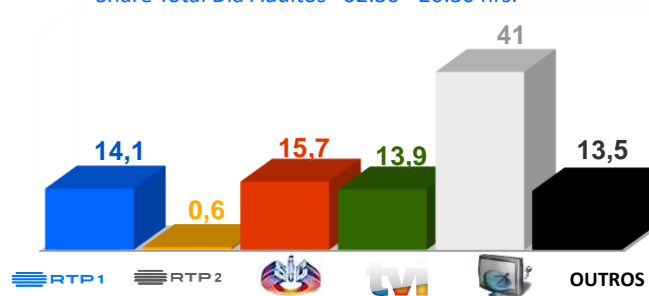

Futebol Seleção Nacional A:
Qualificação Euro 2024
Islândia x Portugal

Dia 20 de junho, pelas 19h45

A Islândia defronta a seleção portuguesa, a 20 de junho, no Estádio Laugardalsvollur, em Reiquiavique , num jogo a contar para a 4ª jornada do apuramento para o Euro 2024. Portugal está inserido no Grupo J, com Liechtenstein, Islândia, Bósnia e Herzegovina, Luxemburgo e Eslováquia.

Share Total Dia Adultos 02:30 - 26:30 hrs.