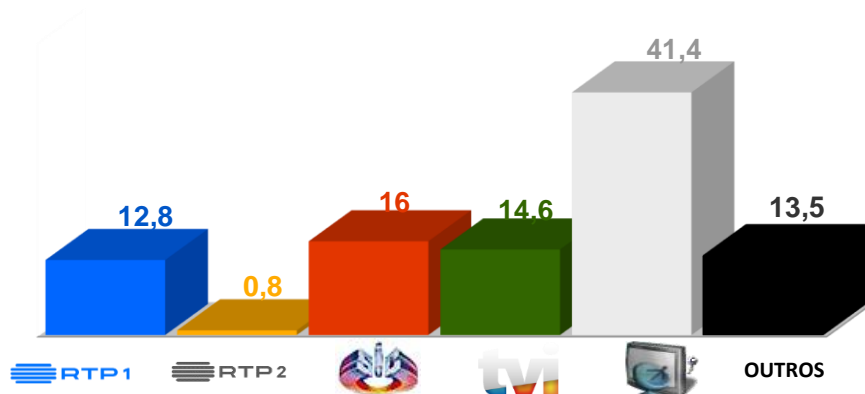

Futebol Seleção Nacional A: Qualificação Euro 2024 Portugal x Bósnia - Herzegovina

Dia 17 de junho, pelas 19h45

Portugal defronta a Bósnia e Herzegovina, a 17 de junho, no Estádio da Luz, num jogo a contar para a 3ª jornada do apuramento para o Euro 2024. Portugal está inserido no Grupo J, com Liechtenstein, Islândia, Bósnia e Herzegovina, Luxemburgo e Eslováquia.

Share Total Dia Adultos 02:30 - 26:30 hrs.