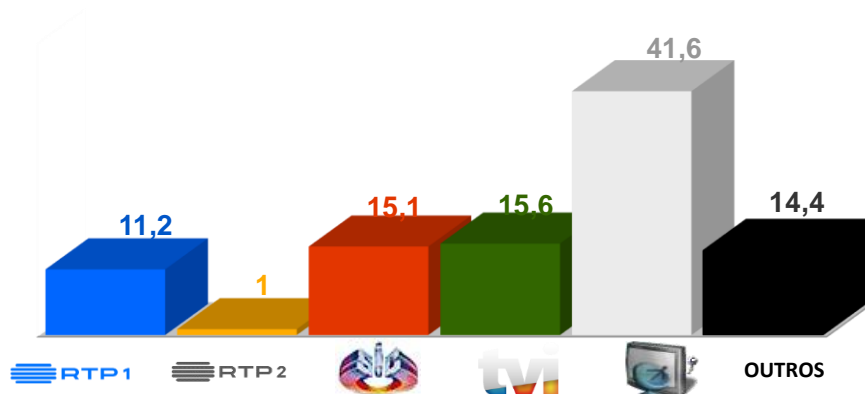

Conta-me Como Foi

Dia 10 de junho, pelas 21h00

O dia a dia e os contratempos da vida da Família Lopes e todos os desafios que Portugal e o mundo enfrentam na segunda metade da década de 80

Share Total Dia Adultos 02:30 - 26:30 hrs.

Dados GFK. Painel Total TV