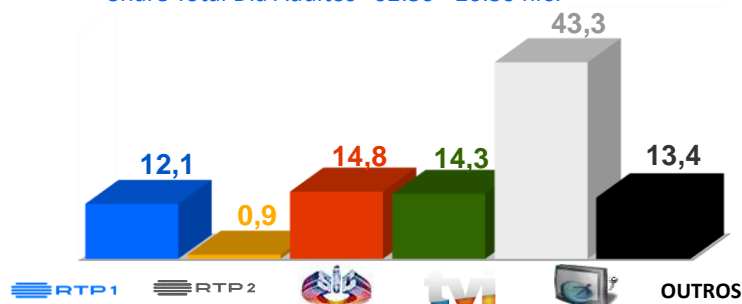

Audiências de 20/03 a 26/03 de 2023

Share Total Dia Adultos 02:30 - 26:30 hrs.

Dados GFK. Painel Total TV

RÁDIO E TELEVISÃO DE PORTUGAL

Rádio e Televisão de Portugal
Av. Marechal Gomes da Costa, 37
1849-030 Lisboa - Portugal