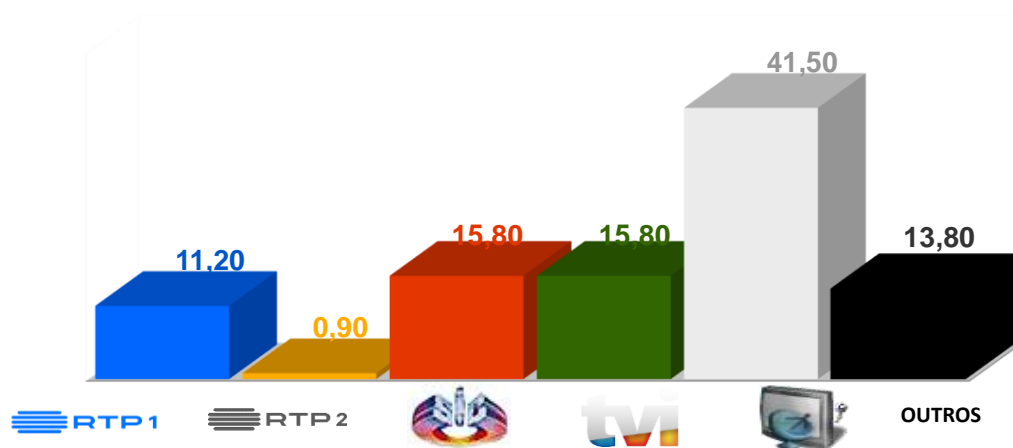

Futebol: Taça de Portugal - Meias Finais 1ª Mão

Famalicão x FC Porto

Dia 26, pelas 20h30

A Prova Rainha na sua RTP
O Famalicão recebe o FC Porto para a 1.ª mão da meia-final da Taça de Portugal.

Share Total Dia Adultos 02:30 - 26:30 hrs.