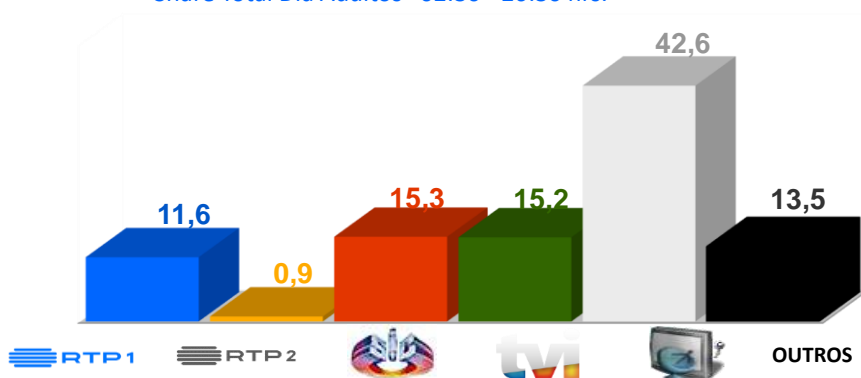

Share Total Dia Adultos 02:30 - 26:30 hrs.