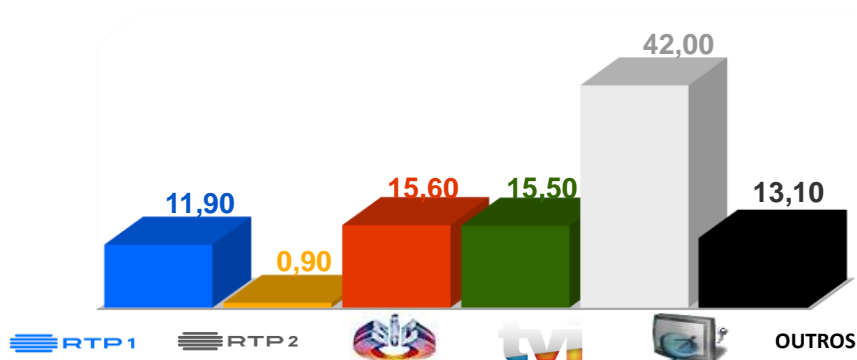

#### Crianças Pela Paz

Dia 13, pelas 22h45

Projeto musical de Davide Zaccaria que reuniu alguns dos nomes maiores da música portuguesa e ajudou crianças refugiadas ou em situação de carência

"Crianças pela Paz" de Davide Zaccaria com a participação de vários artistas, é um projeto musical e social onde crianças refugiadas em Portugal, provenientes de vários países ou de várias crenças religiosas, que nos seus países de origem sofreram com a fome, a pobreza e a guerra, puderam aprender música através de bolsas de estudo. Esta iniciativa abrangeu também crianças carenciadas de nacionalidade portuguesa.

Share Total Dia Adultos 02:30 - 26:30 hrs.

Dados GFK. Painel Total TV